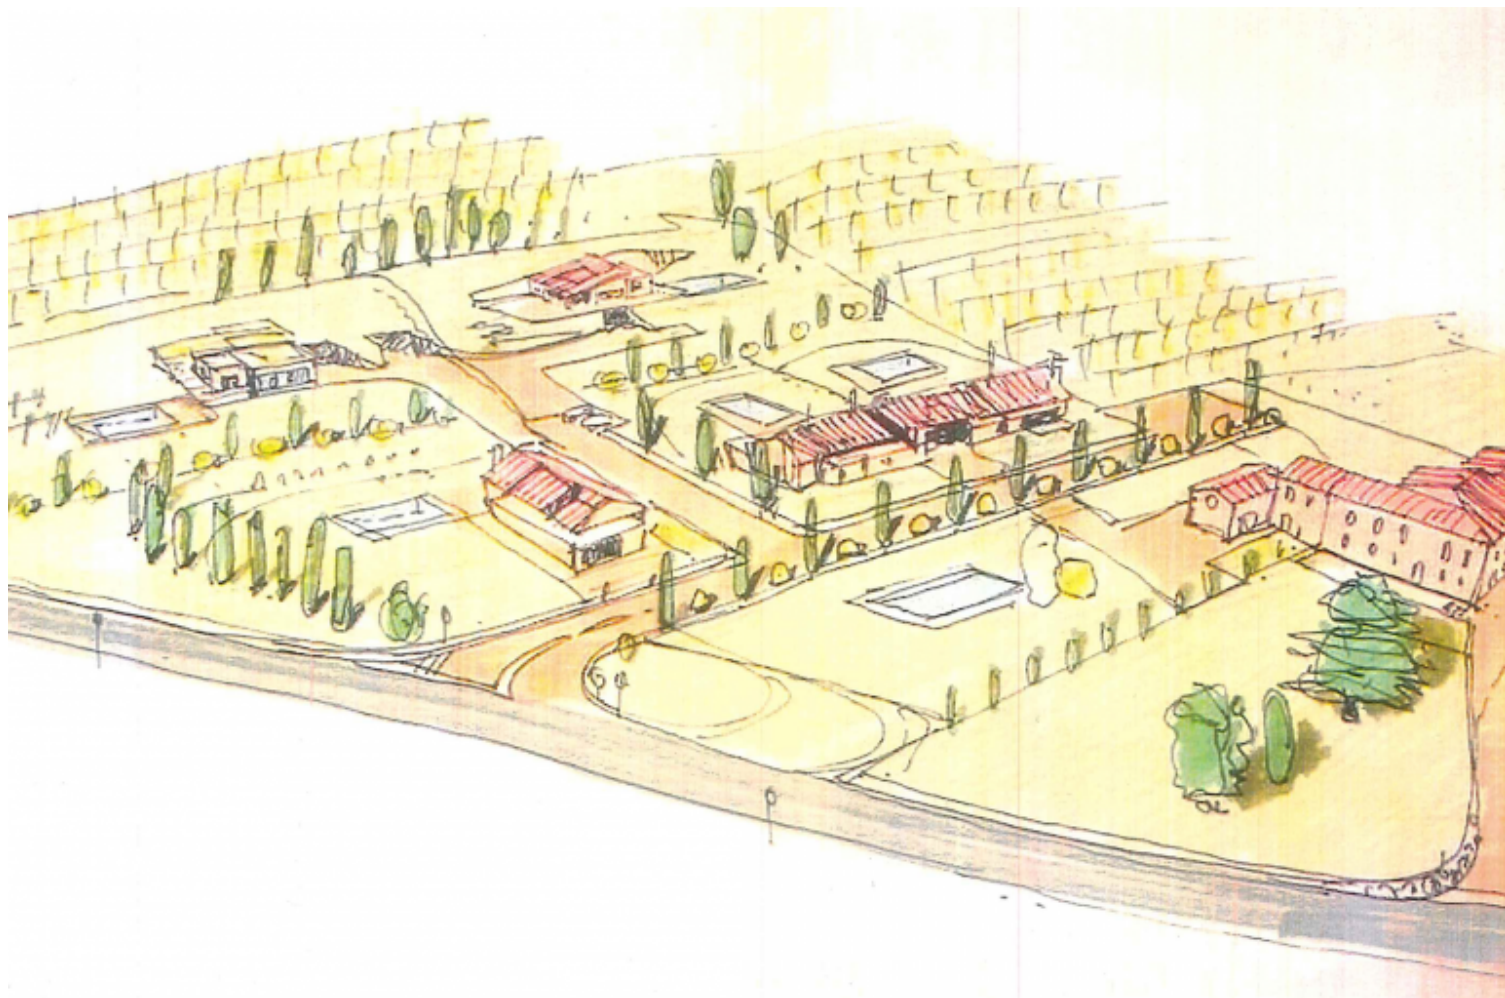

Terreno edificabile a Santa Lucia ai Monti

RIF. 429 Santa Lucia ai Monti

In verdeggianti zona collinare e in nuova lottizzazione, offriamo in vendita un lotto di 1438 metri quadrati con una capacità edificatoria di 500 metri cubi. Queste generose dimensioni ne fanno un'occasione più unica che rara.

Posizione rialzata, con splendida vista delle colline circostanti. Ampio margine di spazio da cui ricavare una larga zona verde con piscina.

La lottizzazione di cinque soli lotti e la zona tranquilla rendono questo terreno un'opportunità imperdibile per tutti gli amanti della privacy e della tranquillità.